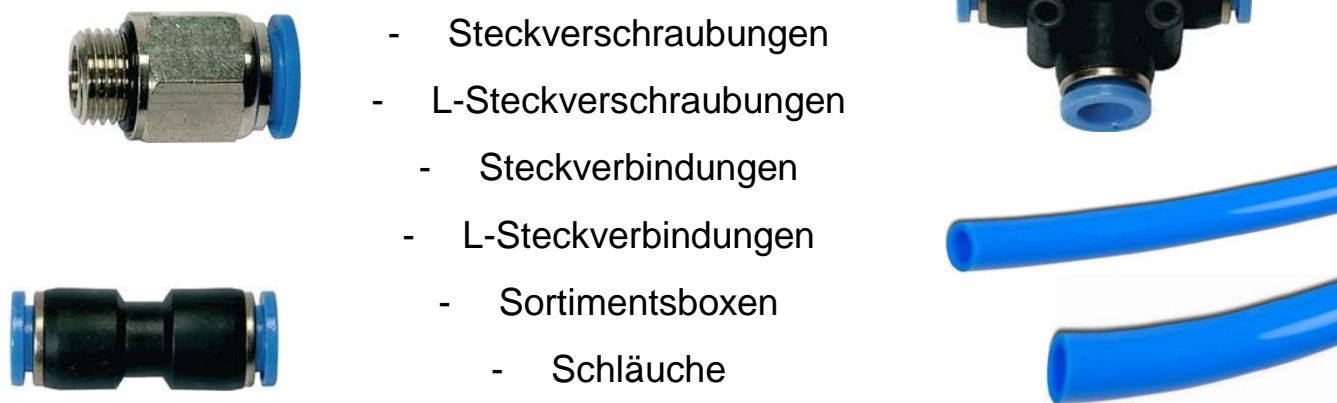

Lagererweiterung

Anschlussmaterial

Wasser

- Schlauchkupplungen
- Hahnanschlüsse
- Schlauchanschlüsse
- Gewindestücke
- GEKA System

Viele weitere
Produkte
ebenfalls vorrätig !

Pneumatik

- Steckverschraubungen
- L-Steckverschraubungen
- Steckverbindungen
- L-Steckverbindungen
- Sortimentsboxen
- Schläuche

Besuchen Sie auch unseren Produktkatalog unter:
www.kreutz-sb.de

Lagererweiterung

Anschlussmaterial

Druckluft

Verschlussstopfen

- Verteiler
- T-Stücke
- Schläuche
- Spiralschläuche

Doppelnippel

- Tüllen
- Kupplungen
- Nippel

Wartungseinheiten

- Regler
- Kugelhähne

Reduziernippel

Winkelnippel

Wandanschlüsse

Viele weitere
Produkte
ebenfalls vorrätig!

- Kompressoren
- Reifenfüller
- Werkzeuge
- Zubehör

Besuchen Sie auch unseren Produktkatalog unter:
www.kreutz-sb.de