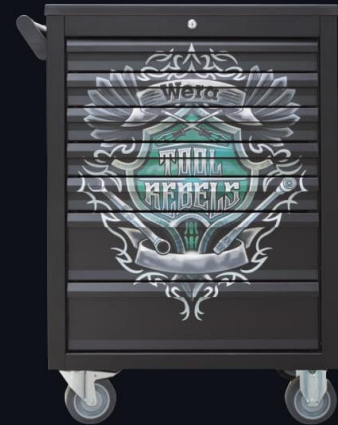

Tool Rebel Werkstattwagen

Code: 05501051001

Schubladen-Innenmaße:

Schublade flach: 527 × 348 × 69 mm
 (Länge/Breite/Höhe)

Schublade hoch: 527 × 348 × 154 mm
 (Länge/Breite/Höhe)

Maß für passende Werkzeugschäume: