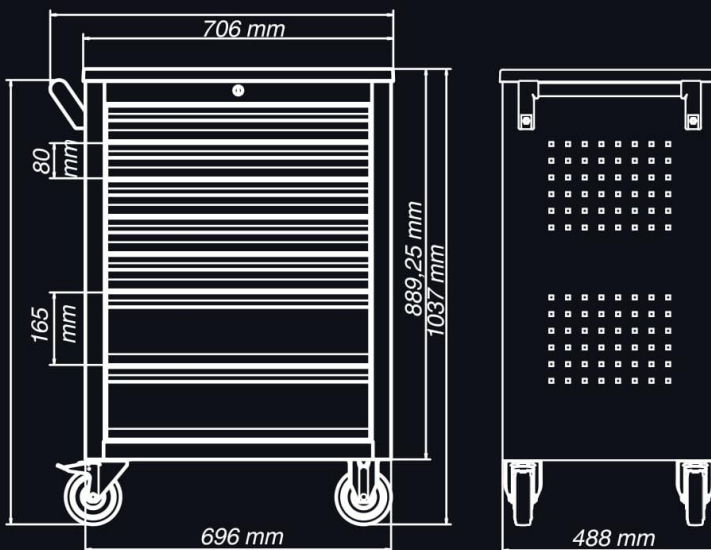

Tool Rebel Werkstattwagen

Code: 05501051001

Schubladen-Innenmaße:

Schublade flach: 527 × 348 × 69 mm
 (Länge/Breite/Höhe)

Schublade hoch: 527 × 348 × 154 mm
 (Länge/Breite/Höhe)

Maß für passende Werkzeugschäume:

525 × 345 × 30 mm

Gesamtragkraft (statisch) 480 kg
Traglast pro Schublade 20 kg

100% Auszug der Schubladen
 Einzel- und Zentralverriegelung
 der Schubladen

Made in Germany

Bestückung:

Schublade 1

Schublade 2